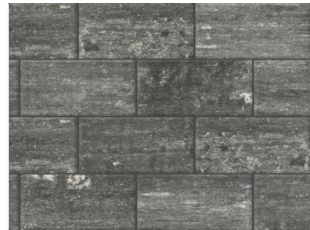

FARBE   **ARTIKEL-NR.**
dunstschwarz   103235

DIN
DIN EN 1338 - Pflastersteine