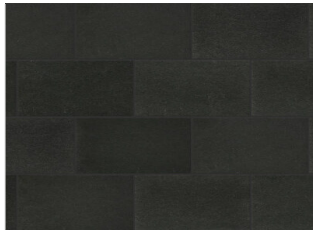

KÖNIGSSTEIN

- Stärke 6 cm
- Maxifase
- Erhöhte Haltbarkeit
- Oberfläche Klassik
- Einsteinformat + Anfangssteine
- PKW befahrbar

PRODUKT ANFRAGEN

Code Scannen und
Produktanfrage senden

FARBEN & VERFÜGBARKEIT