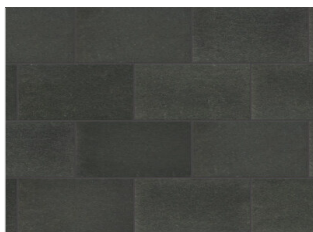

FARBE   **ARTIKEL-NR.**
orkananthrazit   102187

DIN
DIN EN 1338 - Pflastersteine

FORMAT

L 218 mm B 145 mm H 60 mm

Farbe nachtschwarz
Artikel-Nr. 103249

L 218 mm B 145 mm H 60 mm

Farbe aschbraun
Artikel-Nr. 103237

L 218 mm B 145 mm H 60 mm

Farbe dunstschwarz
Artikel-Nr. 103235