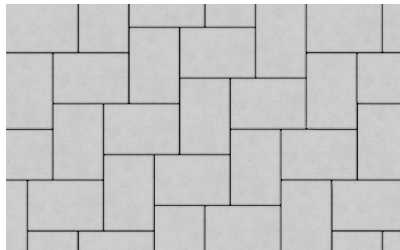

L 218 mm B 145 mm H 60 mm

Farbe aschbraun
Artikel-Nr. 103237

L 218 mm B 145 mm H 60 mm

Farbe dunstschwarz
Artikel-Nr. 103235

L 218 mm B 145 mm H 60 mm

Farbe lavaocker
Artikel-Nr. 102536

L 218 mm B 145 mm H 60 mm

Farbe orkananthrazit
Artikel-Nr. 102187

ANORDNUNGEN

Lieferung im Einsteinformat + Anfangssteine

- 12,28 m² pro Paket
- 12-lagig
- 384 Steine insgesamt

Steinaufteilung

32x

VERLEGEBEISPIELE

REFERENZEN