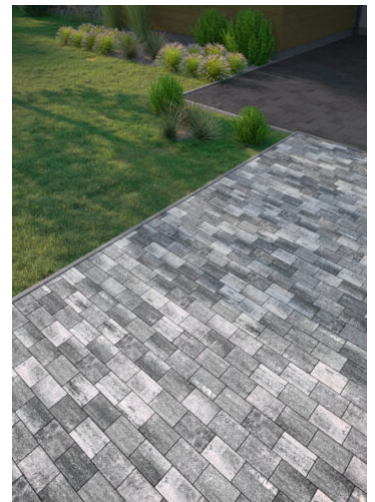

RUTSCHHEMMUNG

Erhöhte Rutschsicherheit durch griffige Oberfläche Klassik

SAUBERKEITSSCHILD

Geringerer Reinigungsaufwand durch weniger Grünbefall

NANOPARTIKELSCHUTZ

Intensive langlebige Farben und erhöhte Haltbarkeit

Farbe orkananthrazit
Artikel-Nr. 102187

ANORDNUNGEN

Lieferung im Einsteinformat + Anfangssteine

- 12,28 m² pro Paket
- 12-lagig
- 384 Steine insgesamt

Steinaufteilung

32x

VERLEGEBEISPIELE

REFERENZEN