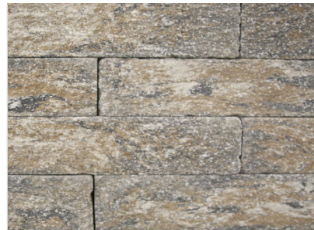

MASSIVO MAUER

Unsere Massivo verwandelt Ihren Garten in ein wahres Schmuckstück. Als Gestaltungselement in ihrer Anlage sind Mauern beispielsweise als Böschungsbefestigung, Grundstücksabgrenzung oder Schallschutz anzuwenden. Die natursteinähnliche Optik und das feste Größenraster schaffen ein harmonisches Gesamtbild und verleihen Ihrem Garten das gewisse Extra.

MASSIVO MAUER

MASSIVO MAUER

PRODUKT ANFRAGEN

Code Scannen und
Produktanfrage senden

FARBEN & VERFÜGBARKEIT

FARBE **ARTIKEL-NR.**
steppenbeige 100345

FARBE **ARTIKEL-NR.**
stromazur 100343

FARBE **ARTIKEL-NR.**
harschgrau 100341

FARBE **ARTIKEL-NR.**
taifunanthrazit 100340

FARBE **ARTIKEL-NR.**
steppenbeige 100329

FARBE **ARTIKEL-NR.**
stromazur 100327

FARBE **ARTIKEL-NR.**
harschgrau 100325

FARBE **ARTIKEL-NR.**
taifunanthrazit 100324