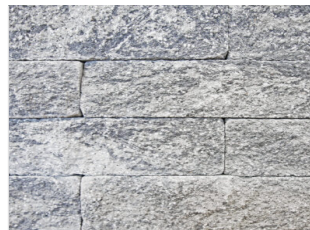

MASSIVO MAUER

Unsere Massivo verwandelt Ihren Garten in ein wahres Schmuckstück. Als Gestaltungselement in ihrer Anlage sind Mauern beispielsweise als Böschungsbefestigung, Grundstücksabgrenzung oder Schallschutz anzuwenden. Die natursteinähnliche Optik und das feste Größenraster schaffen ein harmonisches Gesamtbild und verleihen Ihrem Garten das gewisse Extra.

MASSIVO MAUER

MASSIVO MAUER

PRODUKT ANFRAGEN

Code Scannen und
Produktanfrage senden

FARBEN & VERFÜGBARKEIT

FARBE **ARTIKEL-NR.**
steppenbeige 100345

FARBE **ARTIKEL-NR.**
stromazur 100343

FARBE **ARTIKEL-NR.**
harschgrau 100341

FARBE **ARTIKEL-NR.**
taifunanthrazit 100340

FARBE **ARTIKEL-NR.**
steppenbeige 100329

FARBE **ARTIKEL-NR.**
stromazur 100327

FARBE **ARTIKEL-NR.**
harschgrau 100325

FARBE **ARTIKEL-NR.**
taifunanthrazit 100324