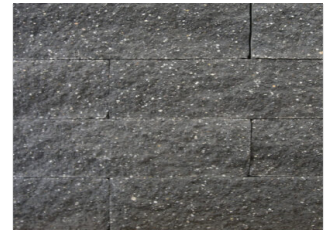

MASSIVO MAUER

Unsere Massivo verwandelt Ihren Garten in ein wahres Schmuckstück. Als Gestaltungselement in ihrer Anlage sind Mauern beispielsweise als Böschungsbefestigung, Grundstücksabgrenzung oder Schallschutz anzuwenden. Die natursteinähnliche Optik und das feste Größenraster schaffen ein harmonisches Gesamtbild und verleihen Ihrem Garten das gewisse Extra.

MASSIVO MAUER

MASSIVO MAUER

PRODUKT ANFRAGEN

Code Scannen und
Produktanfrage senden

FARBEN & VERFÜGBARKEIT

FARBE **ARTIKEL-NR.**
steppenbeige 100345

FARBE **ARTIKEL-NR.**
stromazur 100343

FARBE **ARTIKEL-NR.**
harschgrau 100341

FARBE **ARTIKEL-NR.**
taifunanthrazit 100340

FARBE **ARTIKEL-NR.**
steppenbeige 100329

FARBE **ARTIKEL-NR.**
stromazur 100327

FARBE **ARTIKEL-NR.**
harschgrau 100325

FARBE **ARTIKEL-NR.**
taifunanthrazit 100324