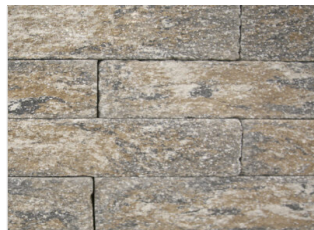

MASSIVO MAUER

MASSIVO MAUER

PRODUKT ANFRAGEN

Code Scannen und
Produktanfrage senden

FARBEN & VERFÜGBARKEIT

FARBE **ARTIKEL-NR.**
steppenbeige 100345

FARBE **ARTIKEL-NR.**
stromazur 100343

FARBE **ARTIKEL-NR.**
harschgrau 100341

FARBE **ARTIKEL-NR.**
taifunanthrazit 100340

FARBE **ARTIKEL-NR.**
steppenbeige 100329

FARBE **ARTIKEL-NR.**
stromazur 100327

FARBE **ARTIKEL-NR.**
harschgrau 100325

FARBE **ARTIKEL-NR.**
taifunanthrazit 100324