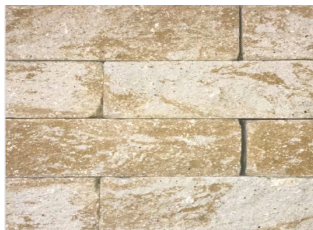

MASSIVO MAUER

Unsere Massivo verwandelt Ihren Garten in ein wahres Schmuckstück. Als Gestaltungselement in ihrer Anlage sind Mauern beispielsweise als Böschungsbefestigung, Grundstücksabgrenzung oder Schallschutz anzuwenden. Die natursteinähnliche Optik und das feste Größenraster schaffen ein harmonisches Gesamtbild und verleihen Ihrem Garten das gewisse Extra.

MASSIVO MAUER

MASSIVO MAUER

PRODUKT ANFRAGEN

Code Scannen und
Produktanfrage senden

FARBEN & VERFÜGBARKEIT

FARBE **ARTIKEL-NR.**
steppenbeige 100345

FARBE **ARTIKEL-NR.**
stromazur 100343

FARBE **ARTIKEL-NR.**
harschgrau 100341

FARBE **ARTIKEL-NR.**
taifunanthrazit 100340

FARBE **ARTIKEL-NR.**
steppenbeige 100329

FARBE **ARTIKEL-NR.**
stromazur 100327

FARBE **ARTIKEL-NR.**
harschgrau 100325

FARBE **ARTIKEL-NR.**
taifunanthrazit 100324