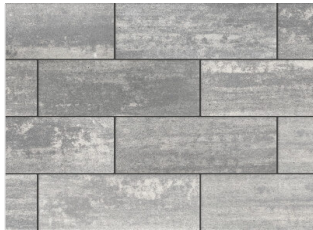

## FARBEN & VERFÜGBARKEIT

**FARBE**  
rauchgrau

**ARTIKEL-NR.**  
104213

**DIN**  
DIN EN 1339 - Platten

**FARBE**  
orkananthrazit

**ARTIKEL-NR.**  
103982

**DIN**  
DIN EN 1339 - Platten

**FARBE**  
lavaocker