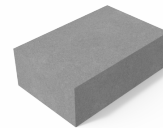

## RETUMBO MAUER

Unsere Retumbo bietet die Möglichkeit ein gegliedertes Wandsystem zu errichten, als Gestaltungselement oder Sichtschutz. Die einzelnen Steine haben glatte Sichtflächen und wirken filigran. Die leicht gebrochenen Kanten scheinen wie von Hand bearbeitet. In Kombination mit Gestaltungsplaster in rustikaler Anmutung erhalten Sie eine Gartenanlage aus einem Guss.

### RETUMBO MAUER

**RETUMBO MAUER****PRODUKT ANFRAGEN**Code Scannen und  
Produktanfrage senden**FARBEN & VERFÜGBARKEIT****FARBE** taifunanthrazit  
**ARTIKEL-NR.** 100811**FARBE** stromazur  
**ARTIKEL-NR.** 100810**FARBE** steppenbeige  
**ARTIKEL-NR.** 100809**FARBE** donnergrau  
**ARTIKEL-NR.** 100808**FORMAT****Grundstein**

L 360.5 mm B 240 mm H 125 mm

Farbe taifunanthrazit  
Artikel-Nr. 100811**Grundstein**

L 360.5 mm B 240 mm H 125 mm

Farbe stromazur  
Artikel-Nr. 100810**Grundstein**

L 360.5 mm B 240 mm H 125 mm

Farbe steppenbeige  
Artikel-Nr. 100809**Grundstein**

L 360.5 mm B 240 mm H 125 mm

Farbe donnergrau  
Artikel-Nr. 100808

- 50,00 m<sup>2</sup> pro Paket
- 5-lagig
- 50 Steine insgesamt

Steinaufteilung

REFERENZEN