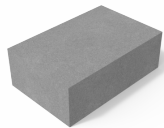

## RETUMBO MAUER

Unsere Retumbo bietet die Möglichkeit ein gegliedertes Wandsystem zu errichten, als Gestaltungselement oder Sichtschutz. Die einzelnen Steine haben glatte Sichtflächen und wirken filigran. Die leicht gebrochenen Kanten scheinen wie von Hand bearbeitet. In Kombination mit Gestaltungsplaster in rustikaler Anmutung erhalten Sie eine Gartenanlage aus einem Guss.

### RETUMBO MAUER

**RETUMBO MAUER****PRODUKT ANFRAGEN**Code Scannen und  
Produktanfrage senden**FARBEN & VERFÜGBARKEIT****FARBE** taifunanthrazit  
**ARTIKEL-NR.** 100811**FARBE** stromazur  
**ARTIKEL-NR.** 100810**FARBE** steppenbeige  
**ARTIKEL-NR.** 100809**FARBE** donnergrau  
**ARTIKEL-NR.** 100808**FORMAT****Grundstein**

L 360.5 mm B 240 mm H 125 mm

Farbe taifunanthrazit  
Artikel-Nr. 100811**Grundstein**

L 360.5 mm B 240 mm H 125 mm

Farbe stromazur  
Artikel-Nr. 100810**Grundstein**

L 360.5 mm B 240 mm H 125 mm

Farbe steppenbeige  
Artikel-Nr. 100809**Grundstein**

L 360.5 mm B 240 mm H 125 mm

Farbe donnergrau  
Artikel-Nr. 100808

- 50,00 m<sup>2</sup> pro Paket
- 5-lagig
- 50 Steine insgesamt

Steinaufteilung

REFERENZEN